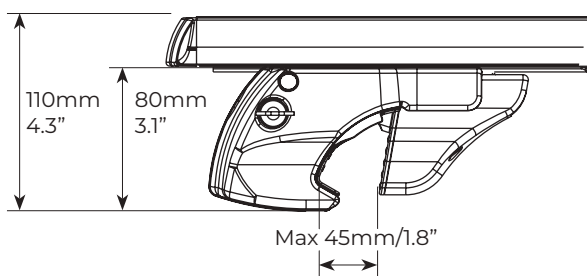

Barre da tetto dall'ottimo rapporto qualità-prezzo, con profilo in alluminio, provviste di scanalatura per il montaggio rapido degli accessori tramite viti a "T" e gomma anti-fischio. Dotate di serratura antifurto. Disponibili in 2 lunghezze e nelle versioni black o silver.

Sherman silver	Art.000095900000	
Sherman XL silver	Art.000094700000	
Sherman black	Art.000122800000	
Sherman XL black	Art.000122900000	
 Peso prodotto Product weight	Sherman silver Sherman black	3,3kg / 7.3lb
	Sherman XL silver Sherman XL black	3,5kg / 7.7lb
Materiale Material	Alluminio Aluminium	
 Portata massima Max load	max 90kg/198lb	
 Serratura antifurto Anti-theft lock	✓	
 Tetti auto compatibili Compatible vehicle roof types	Raised rails	✓
	Flush rails	x
	Smooth roof	x
	Fixed points	x

Mod.	SHERMAN	SHERMAN BLACK	SHERMAN XL	SHERMAN XL BLACK
Art.N°	000095900000	000122800000	000094700000	000122900000
	L x W x H : 120x14x7,5cm / 47.2x5.5x3"  3,7kg / 8.1lb	L x W x H : 120x14x7,5cm / 47.2x5.5x3"  3,7kg / 8.1lb	L x W x H : 136x14x7,5cm / 53.5x5.5x3"  3,9kg / 8.6lb	L x W x H : 136x14x7,5cm / 53.5x5.5x3"  3,9kg / 8.6lb
	L x W x H : 121x26x31cm / 47.6x10.2x12.2"  23,8kg / 52.5lb Pz : 6	L x W x H : 121x26x31cm / 47.6x10.2x12.2"  23,8kg / 52.5lb Pz : 6	L x W x H : 137x26x31cm / 53.9x10.2x12.2"  24,7kg / 54.5lb Pz : 6	L x W x H : 137x26x31cm / 53.9x10.2x12.2"  24,7kg / 54.5lb Pz : 6
	L x W x H : 121x80x170cm / 47.2x31.5x66.9"  378kg / 833.3lb Pz : 90	L x W x H : 121x80x170cm / 47.2x31.5x66.9"  378kg / 833.3lb Pz : 90	L x W x H : 137x80x170cm / 53.9x31.5x66.9"  392kg / 863.1lb Pz : 90	L x W x H : 137x80x170cm / 53.9x31.5x66.9"  392kg / 863.1lb Pz : 90
Ean-13	 8 003168 031550	 8 003168 046387	 8 003168 031697	 8 003168 046394