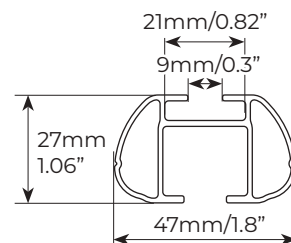

Sherman silver	Art.000095900000	
Sherman XL silver	Art.000094700000	
Sherman black	Art.000122800000	
Sherman XL black	Art.000122900000	
 Peso prodotto Product weight	Sherman silver Sherman black	3,3kg / 7.3lb
	Sherman XL silver Sherman XL black	3,5kg / 7.7lb
Materiale Material	Alluminio Aluminium	
 Portata massima Max load	max 90kg/198lb	
 Serratura antifurto Anti-theft lock	✓	
 Tetti auto compatibili Compatible vehicle roof types	Raised rails	✓
	Flush rails	x
	Smooth roof	x
	Fixed points	x

Mod.	SHERMAN	SHERMAN BLACK	SHERMAN XL	SHERMAN XL BLACK
Art.N°	000095900000	000122800000	000094700000	000122900000
	L x W x H : 120x14x7,5cm / 47.2x5.5x3"  3,7kg / 8.1lb	L x W x H : 120x14x7,5cm / 47.2x5.5x3"  3,7kg / 8.1lb	L x W x H : 136x14x7,5cm / 53.5x5.5x3"  3,9kg / 8.6lb	L x W x H : 136x14x7,5cm / 53.5x5.5x3"  3,9kg / 8.6lb
	L x W x H : 121x26x31cm / 47.6x10.2x12.2"  23,8kg / 52.5lb Pz : 6	L x W x H : 121x26x31cm / 47.6x10.2x12.2"  23,8kg / 52.5lb Pz : 6	L x W x H : 137x26x31cm / 53.9x10.2x12.2"  24,7kg / 54.5lb Pz : 6	L x W x H : 137x26x31cm / 53.9x10.2x12.2"  24,7kg / 54.5lb Pz : 6
	L x W x H : 121x80x170cm / 47.2x31.5x66.9"  378kg / 833.3lb Pz : 90	L x W x H : 121x80x170cm / 47.2x31.5x66.9"  378kg / 833.3lb Pz : 90	L x W x H : 137x80x170cm / 53.9x31.5x66.9"  392kg / 863.1lb Pz : 90	L x W x H : 137x80x170cm / 53.9x31.5x66.9"  392kg / 863.1lb Pz : 90
Ean-13	 8 003168 031550	 8 003168 046387	 8 003168 031697	 8 003168 046394