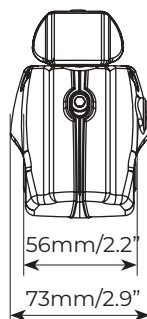

BARRE DA TETTO
ROOF BARS
BARRAS DE TECHO
BARRES DE TOIT
DACHTRÄGER

MENABO
free time on the move

SHERMAN

Silver

Black

INCLUDED

COMPLIANT WITH
DIN 75302:2019

TESTED
CITY CRASH ✓

Barre da tetto dall'ottimo rapporto qualità-prezzo, con profilo in alluminio, provviste di scanalatura per il montaggio rapido degli accessori tramite viti a "T" e gomma anti-fischio. Dotate di serratura antifurto. Disponibili in 2 lunghezze e nelle versioni black o silver.

Sherman silver	Art.000095900000	
Sherman XL silver	Art.000094700000	
Sherman black	Art.000122800000	
Sherman XL black	Art.000122900000	
 Peso prodotto Product weight	Sherman silver Sherman black	3,3kg / 7.3lb
	Sherman XL silver Sherman XL black	3,5kg / 7.7lb
Materiale Material	Alluminio Aluminium	
 Portata massima Max load	max 90kg/198lb	
 Serratura antifurto Anti-theft lock	✓	
 Tetti auto compatibili Compatible vehicle roof types	Raised rails	✓
	Flush rails	x
	Smooth roof	x
	Fixed points	x

Mod.	SHERMAN	SHERMAN BLACK	SHERMAN XL	SHERMAN XL BLACK
Art.N°	000095900000	000122800000	000094700000	000122900000
	L x W x H : 120x14x7,5cm / 47.2x5.5x3"  3,7kg / 8.1lb	L x W x H : 120x14x7,5cm / 47.2x5.5x3"  3,7kg / 8.1lb	L x W x H : 136x14x7,5cm / 53.5x5.5x3"  3,9kg / 8.6lb	L x W x H : 136x14x7,5cm / 53.5x5.5x3"  3,9kg / 8.6lb
	L x W x H : 121x26x31cm / 47.6x10.2x12.2"  23,8kg / 52.5lb Pz : 6	L x W x H : 121x26x31cm / 47.6x10.2x12.2"  23,8kg / 52.5lb Pz : 6	L x W x H : 137x26x31cm / 53.9x10.2x12.2"  24,7kg / 54.5lb Pz : 6	L x W x H : 137x26x31cm / 53.9x10.2x12.2"  24,7kg / 54.5lb Pz : 6
	L x W x H : 121x80x170cm / 47.2x31.5x66.9"  378kg / 833.3lb Pz : 90	L x W x H : 121x80x170cm / 47.2x31.5x66.9"  378kg / 833.3lb Pz : 90	L x W x H : 137x80x170cm / 53.9x31.5x66.9"  392kg / 863.1lb Pz : 90	L x W x H : 137x80x170cm / 53.9x31.5x66.9"  392kg / 863.1lb Pz : 90
Ean-13	 8 003168 031550	 8 003168 046387	 8 003168 031697	 8 003168 046394