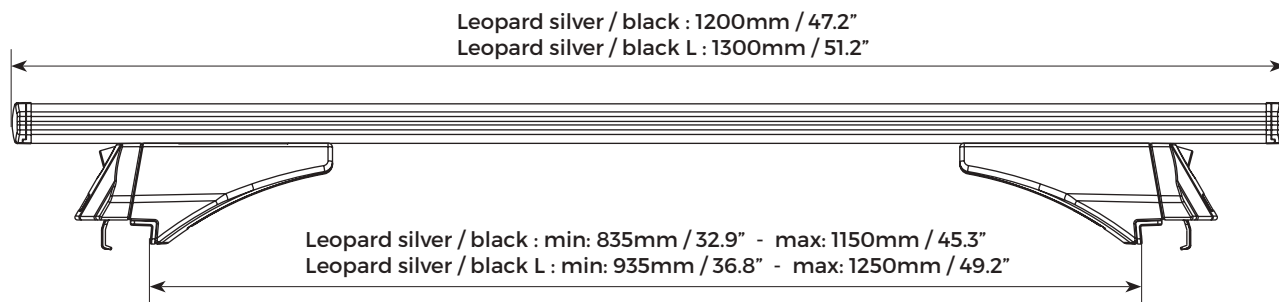

LEOPARD

SILVER / BLACK

COMPLIANT WITH
DIN 75302:1991

CITY CRASH
TESTED

IT) Barra da tetto in alluminio dotata di un sistema di fissaggio pratico e veloce. Profilo largo e piatto, per garantire la massima aerodinamicità. Disponibile in 2 lunghezze

EN) Aluminium roof bar provided with a practical and quick fixing system. The wide and flat profile will ensure the highest aerodynamics. Two lengths available.

IT) Per compatibilità, visita il sito www.menabocaraccessories.com
EN) Check the compatibility on www.menabocaraccessories.com

Leopard silver	Art. 000088700000
Leopard silver L	Art. 000088600000

Leopard black	Art. 000123700000
Leopard black L	Art. 000123600000

Art.	Leopard silver	000088700000
	Leopard silver L	000088600000
	Leopard black	000123700000
	Leopard black L	000123600000
	Leopard silver	4kg / 8.8lb
	Leopard silver L	4,3kg / 9.2lb
	Leopard black	4kg / 8.8lb
	Leopard black L	4,3kg / 9.2lb
Materiale Material Matière	Alluminio Aluminium Aluminio	
	max 75kg/165lb	
	✓	

Mod.	LEOPARD SILVER	LEOPARD SILVER L	LEOPARD BLACK	LEOPARD BLACK L
Art.N°	000088700000	000088600000	000123700000	000123600000
	L x W x H : 119,5x15x9,5cm / 47x5.9x3.7"  4,4kg / 9.6lb	L x W x H : 133x15x9,5cm / 52.4x5.9x3.7"  4,6kg / 10.1lb	L x W x H : 119,5x15x9,5cm / 47x5.9x3.7"  4,4kg / 9.6lb	L x W x H : 133x15x9,5cm / 52.4x5.9x3.7"  4,6kg / 10.1lb
	L x W x H : 121x20,5x31cm / 47.6x8.1x12.2"  18,5kg / 40.8lb P.z : 4	L x W x H : 134x20,5x31cm / 52.8x8.1x12.2"  19,4kg / 42.7lb P.z : 4	L x W x H : 121x20,5x31cm / 47.6x8.1x12.2"  18,5kg / 40.8lb P.z : 4	L x W x H : 134x20,5x31cm / 52.8x8.1x12.2"  19,4kg / 42.7lb P.z : 4
	L x W x H : 121x83x202cm / 47.6x32.7x79.5"  465kg / 1025lb P.z : 96	L x W x H : 134x83x202cm / 52.8x32.7x79.5"  486kg / 1071.4lb P.z : 96	L x W x H : 121x83x202cm / 47.6x32.7x79.5"  465kg / 1025lb P.z : 96	L x W x H : 134x83x202cm / 52.8x32.7x79.5"  486kg / 1071.4lb P.z : 96
Ean-13	 8 003168 029069	 8 003168 029052	 8 003168 046707	 8 003168 046677