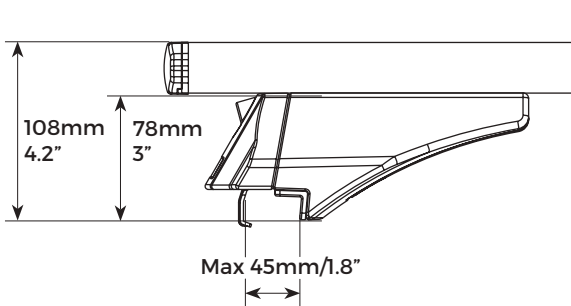

Art.	Leopard silver	000088700000
	Leopard silver L	000088600000
	Leopard black	000123700000
	Leopard black L	000123600000
	Leopard silver	4kg / 8.8lb
	Leopard silver L	4,3kg / 9.2lb
	Leopard black	4kg / 8.8lb
	Leopard black L	4,3kg / 9.2lb
Materiale Material Matière	Alluminio Aluminium Aluminio	
	max 75kg/165lb	
	✓