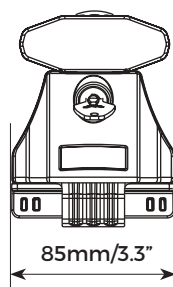

EN) Aluminium roof bar provided with a practical and quick fixing system. The wide and flat profile will ensure the highest aerodynamics. Two lengths available.

IT) Per compatibilità, visita il sito www.menabocaraccessories.com
EN) Check the compatibility on www.menabocaraccessories.com

Leopard silver	Art. 000088700000
Leopard silver L	Art. 000088600000

Leopard black	Art. 000123700000
Leopard black L	Art. 000123600000

Art.	Leopard silver	000088700000
	Leopard silver L	000088600000
	Leopard black	000123700000
	Leopard black L	000123600000
	Leopard silver	4kg / 8.8lb
	Leopard silver L	4,3kg / 9.2lb
	Leopard black	4kg / 8.8lb
	Leopard black L	4,3kg / 9.2lb
Materiale Material Matière	Alluminio Aluminium Aluminio	
	max 75kg/165lb	
	✓	

Mod.	LEOPARD SILVER	LEOPARD SILVER L	LEOPARD BLACK	LEOPARD BLACK L
Art.N°	000088700000	000088600000	000123700000	000123600000
	L x W x H : 119,5x15x9,5cm / 47x5.9x3.7"  4,4kg / 9.6lb	L x W x H : 133x15x9,5cm / 52.4x5.9x3.7"  4,6kg / 10.1lb	L x W x H : 119,5x15x9,5cm / 47x5.9x3.7"  4,4kg / 9.6lb	L x W x H : 133x15x9,5cm / 52.4x5.9x3.7"  4,6kg / 10.1lb
	L x W x H : 121x20,5x31cm / 47.6x8.1x12.2"  18,5kg / 40.8lb P.z : 4	L x W x H : 134x20,5x31cm / 52.8x8.1x12.2"  19,4kg / 42.7lb P.z : 4	L x W x H : 121x20,5x31cm / 47.6x8.1x12.2"  18,5kg / 40.8lb P.z : 4	L x W x H : 134x20,5x31cm / 52.8x8.1x12.2"  19,4kg / 42.7lb P.z : 4
	L x W x H : 121x83x202cm / 47.6x32.7x79.5"  465kg / 1025lb P.z : 96	L x W x H : 134x83x202cm / 52.8x32.7x79.5"  486kg / 1071.4lb P.z : 96	L x W x H : 121x83x202cm / 47.6x32.7x79.5"  465kg / 1025lb P.z : 96	L x W x H : 134x83x202cm / 52.8x32.7x79.5"  486kg / 1071.4lb P.z : 96
Ean-13	 8 003168 029069	 8 003168 029052	 8 003168 046707	 8 003168 046677