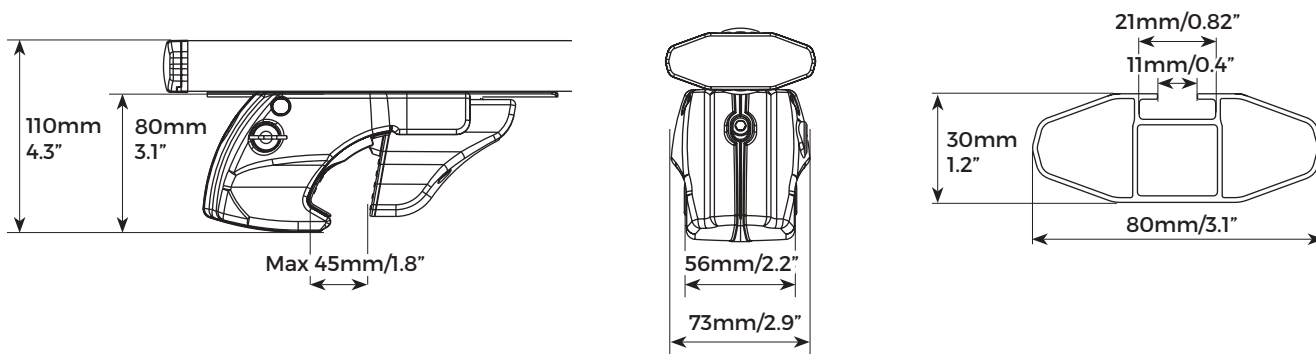

Art.	Jackson	000112800000
	Jackson XL	000112900000
	Jackson Black	000123100000
	Jackson XL black	000123200000
	Jackson Jackson Black	3,5kg / 7.7lb
	Jackson XL Jackson XL Black	4kg / 8.8lb
Materiale Material Matière	Alluminio Aluminium Aluminio	
	MAX LOAD	max 90kg/198lb
		✓