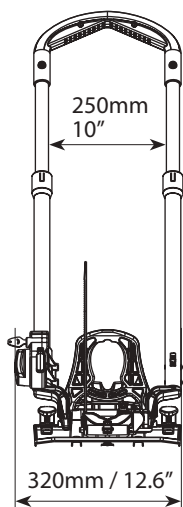

CHRONO SX

COMPLIANT WITH
ISO/PAS 11154:2006

Portabici da tetto adatto ad un'ampia gamma di bici tra cui Fat bike, E-bike e consigliato per MTB. Realizzato in alluminio e acciaio, è progettato per rispondere ai più alti standard di sicurezza, senza trascurare il design. Dotato di doppio sistema antifurto.

Art.000123000000

Art.	000123000000
Peso prodotto Product weight	5,9kg/13lb
Materiale Material	Alluminio Aluminium
Portata massima Max load	max 25kg/55lb
Antifurto portabici Anti-theft for the bike rack	✓
Antifurto bici Anti-theft for the bike	✓
 Sistema di montaggio alle barre Fixing system to the roof bars	 T-system X: min 6,5mm/0.3" W: 20mm/0.8" Optional kit 000122700000 (LxH) min 30x20mm / 1.2x0.8" max 55x30mm / 2.2x1.2"
	x1
E-bike	✓
Fat bike	✓

Mod.	CHRONO
Art.N°	000123000000
 W L H	L x W x H : 120x16x33,5cm / 47.2x6.3x13.2" 7,2 Kg / 15.8lb
 L W H	L x W x H : 120x80x181,5cm / 47.2x31.5x71.4" 201kg / 443lb Pz:25
Ean-13	 8 003168 046424

COMPATIBILITÀ BICI BIKE COMPATIBILITY

Art.				
CHRONO	-	min 26" max 29"	max 110mm/4.3"	max 1260mm/49.6"

F.lli Menabò s.r.l.

Via 8 Marzo 3,
42025 Cavriago (RE), Italy
customer@flli-menabo.it
www.menabocaraccessories.com