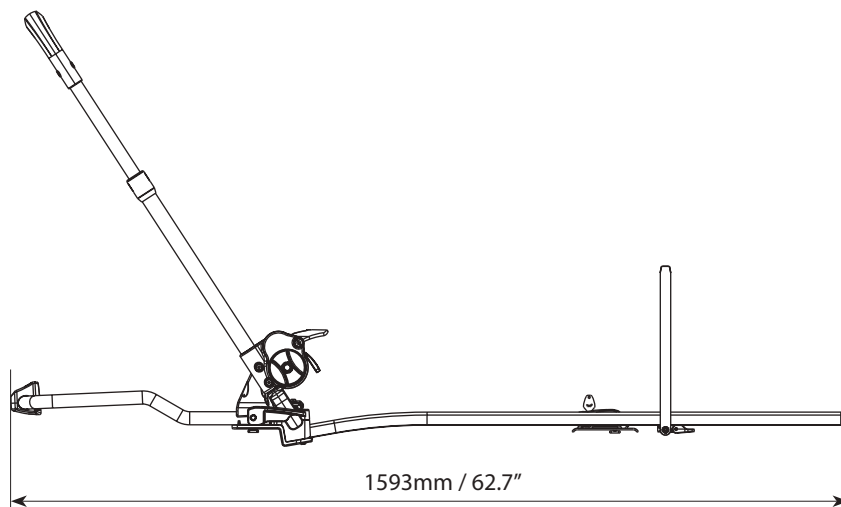

CHRONO SX

COMPLIANT WITH
ISO/PAS 11154:2006

Portabici da tetto adatto ad un'ampia gamma di bici tra cui Fat bike, E-bike e consigliato per MTB. Realizzato in alluminio e acciaio, è progettato per rispondere ai più alti standard di sicurezza, senza trascurare il design. Dotato di doppio sistema antifurto.

Art.000123000000

Art.	000123000000
Peso prodotto Product weight	5,9kg/13lb
Materiale Material	Alluminio Aluminium
Portata massima Max load	max 25kg/55lb
Antifurto portabici Anti-theft for the bike rack	✓
Antifurto bici Anti-theft for the bike	✓
 Sistema di montaggio alle barre Fixing system to the roof bars	 T-system X: min 6,5mm/0.3" W: 20mm/0.8" Optional kit 000122700000 (LxH) min 30x20mm / 1.2x0.8" max 55x30mm / 2.2x1.2"
	x1
E-bike	✓
Fat bike	✓

Mod.	CHRONO
Art.N°	000123000000
 W L H	L x W x H : 120x16x33,5cm / 47.2x6.3x13.2" 7,2 Kg / 15.8lb
 L W H	L x W x H : 120x80x181,5cm / 47.2x31.5x71.4" 201kg / 443lb Pz:25
Ean-13	 8 003168 046424

COMPATIBILITÀ BICI BIKE COMPATIBILITY

Art.				
CHRONO	-	min 26" max 29"	max 110mm/4.3"	max 1260mm/49.6"

F.lli Menabò s.r.l.

Via 8 Marzo 3,
42025 Cavriago (RE), Italy
customer@flli-menabo.it
www.menabocaraccessories.com