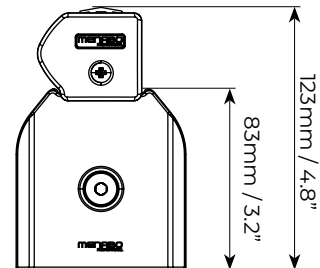

Professional Airdyn N

Art.	000135300000
	3x
Peso barre Roof bars weight	7,7kg / 17lb
Portata max Max load	max 150kg/331lb
Serratura antifurto Anti-theft system	Optional kit 000084800000
	L x W x H: 173,5x15x11,7cm / 68.3x6x4.6"
	8,5kg / 18.7lb
	L x W x H: 173,5x80x155cm / 68.3x31.5x61"
	531kg / 1170.6lb
	Pz: 60
Ean-13	8003168050964

Visita il sito per scoprire gli accessori più adatti alle tue esigenze.

Visit the website to discover the accessories that best suit your needs.

F.lli Menabò s.r.l.

Via 8 Marzo 3,
42025 Cavriago (RE), Italy
customer@flli-menabo.it
www.menabocaraccessories.com