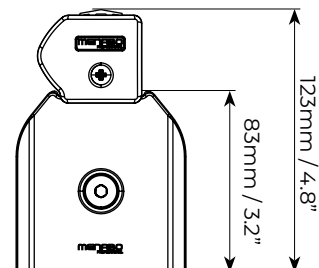

Grazie al suo design, è possibile regolare l'inclinazione e l'altezza di ogni profilo per mantenere le barre allineate tra loro, consentendo di trasportare il carico in maniera sicura.

Thanks to its design, it is possible to adjust the inclination and height of each profile to keep the bars aligned with each other, thus allowing the load to be transported safely.

Art.	000131300000
 3x	
Peso barre Roof bars weight	8.6kg / 19lb
Portata max Max load	max 150kg/331lb
Serratura antifurto Anti-theft system	Optional kit 000084800000
 H	L x W x H : 173,5x15x11,7cm / 68.3x6x4.6"
	 9,4kg / 20.7lb
 H	L x W x H : 173,5x80x155cm / 68.3x31.5x61"
	 585kg / 1290 lb
	Pz: 60
Ean-13	8003168050186