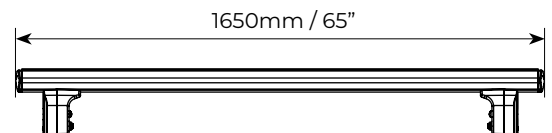

Professional Airdyn B

Art.	000131600000
3x	
Peso barre Roof bars weight	8kg / 17.6lb
Portata max Max load	max 150kg/331lb
Serratura antifurto Anti-theft system	Optional kit 000084800000
H	L x W x H : 173,5x15x11,7cm / 68.3x6x4.6"
	8,8kg / 19.4lb
H	L x W x H : 173,5x80x155cm / 68.3x31.5x61"
	549kg / 1210.3lb
	Pz: 60
Ean-13	8003168050285