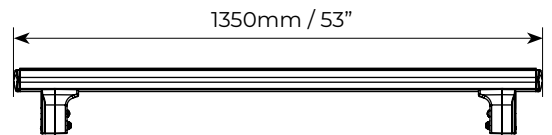

Professional Airdyn I

Art.	000135000000
	2x
Peso barre Roof bars weight	4,7kg / 10.3lb
Portata max Max load	max 100kg/220.5lb
Serratura antifurto Anti-theft system	Optional kit 000084800000
	L x W x H : 148,7x15x11,7cm / 58.5x6x4.6"
	5,6kg / 12.3lb
	L x W x H : 149x80x155cm / 58.6x31.5x61"
	357kg / 787lb
	Pz: 60
Ean-13	8003168050926