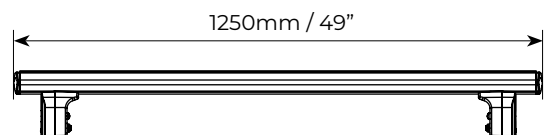

Professional Airdyn M

Art.	000135200000
	2x
Peso barre Roof bars weight	4,5kg / 10lb
Portata max Max load	max 100kg/220.5lb
Serratura antifurto Anti-theft system	Optional kit 000084800000
	L x W x H : 148,7x15x11,7cm / 58.5x6x4.6"
	5,4kg / 12lb
	L x W x H : 149x80x155cm / 58.6x31.5x61"
	345kg / 760.5lb
	Pz: 60
Ean-13	8003168050957