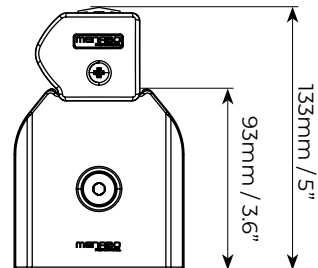

Art.	000131300000
 3x	
Peso barre Roof bars weight	8.6kg / 19lb
Portata max Max load	max 150kg/331lb
Serratura antifurto Anti-theft system	Optional kit 000084800000
 H	L x W x H : 173,5x15x11,7cm / 68.3x6x4.6"
	 9,4kg / 20.7lb
 H	L x W x H : 173,5x80x155cm / 68.3x31.5x61"
	 585kg / 1290 lb
	Pz: 60
Ean-13	8003168050186

Professional Airdyn B

Art.	000131600000
 3x	
Peso barre Roof bars weight	8kg / 17.6lb
Portata max Max load	max 150kg/331lb
Serratura antifurto Anti-theft system	Optional kit 000084800000
 H	L x W x H : 173,5x15x11,7cm / 68.3x6x4.6"
	 8,8kg / 19.4lb
 H	L x W x H : 173,5x80x155cm / 68.3x31.5x61"
	 549kg / 1210.3lb
	Pz: 60
Ean-13	8003168050285

Professional Airdyn C

Art.	000131700000
 Peso barre Roof bars weight	3x 7,6kg / 16.7lb
Portata max Max load	max 150kg/331lb
Serratura antifurto Anti-theft system	Optional kit 000084800000
 L x W x H : 148,7x15x11,7cm / 58.5x6x4.6"	8,3kg / 18.3lb
 L x W x H : 149x80x155cm / 58.6x31.5x61"	519kg / 1144.2lb
	Pz: 60
Ean-13	8003168050292