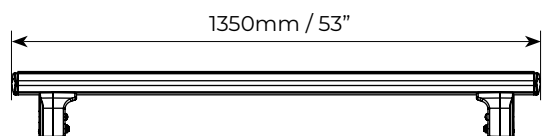

Professional Airdyn G

Art.	000132100000
2x	
Peso barre Roof bars weight	4,9kg / 11lb
Portata max Max load	max 100kg/220.5lb
Serratura antifurto Anti-theft system	Optional kit 000084800000
H	L x W x H : 148,7x15x11,7cm / 58.5x6x4.6"
	5,6kg / 12.3lb
H	L x W x H : 149x80x155cm / 58.6x31.5x61"
	357kg / 787lb
	Pz: 60
Ean-13	8003168050339