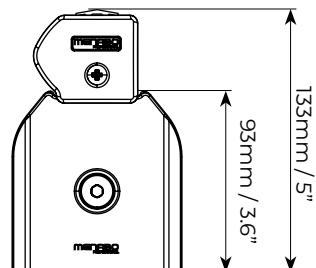

Professional Airdyn G

Art.	000132100000
2x	
Peso barre Roof bars weight	4,9kg / 11lb
Portata max Max load	max 100kg/220.5lb
Serratura antifurto Anti-theft system	Optional kit 000084800000
H	L x W x H : 148,7x15x11,7cm / 58.5x6x4.6"
	5,6kg / 12.3lb
H	L x W x H : 149x80x155cm / 58.6x31.5x61"
	357kg / 787lb
	Pz: 60
Ean-13	8003168050339