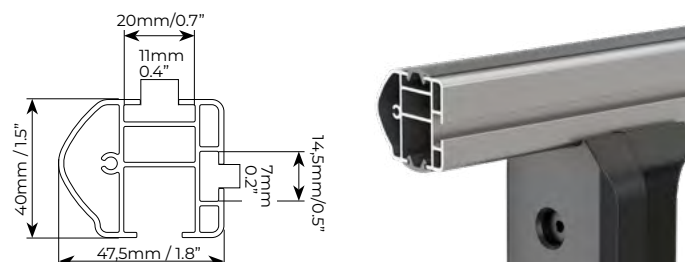

PROFESSIONAL AIRDYN

Set di barre da tetto per veicoli commerciali complete di kit di fissaggio. Dotate di profili in alluminio sagomati e aerodinamici con scanalatura per il montaggio rapido di accessori tramite viti a "T". Complete di profili in gomma antifischio per la scanalatura superiore ed inferiore. Disponibili in set da 2 o 3 barre a seconda del veicolo. Barre aggiuntive acquistabili separatamente. Serratura antifurto opzionale.

Set of roof bars for commercial vehicles complete with fixing kits. Equipped with aerodynamic aluminum profiles with grooves for the quick fixing of accessories via "T" screws. Complete with anti-whistle rubber profiles for the upper and lower grooves. Available in sets of 2 or 3 bars depending on the vehicle. Additional bars available for purchase separately. Optional anti-theft lock.

Grazie al suo design, è possibile regolare l'inclinazione e l'altezza di ogni profilo per mantenere le barre allineate tra loro, consentendo di trasportare il carico in maniera sicura.

Thanks to its design, it is possible to adjust the inclination and height of each profile to keep the bars aligned with each other, thus allowing the load to be transported safely.